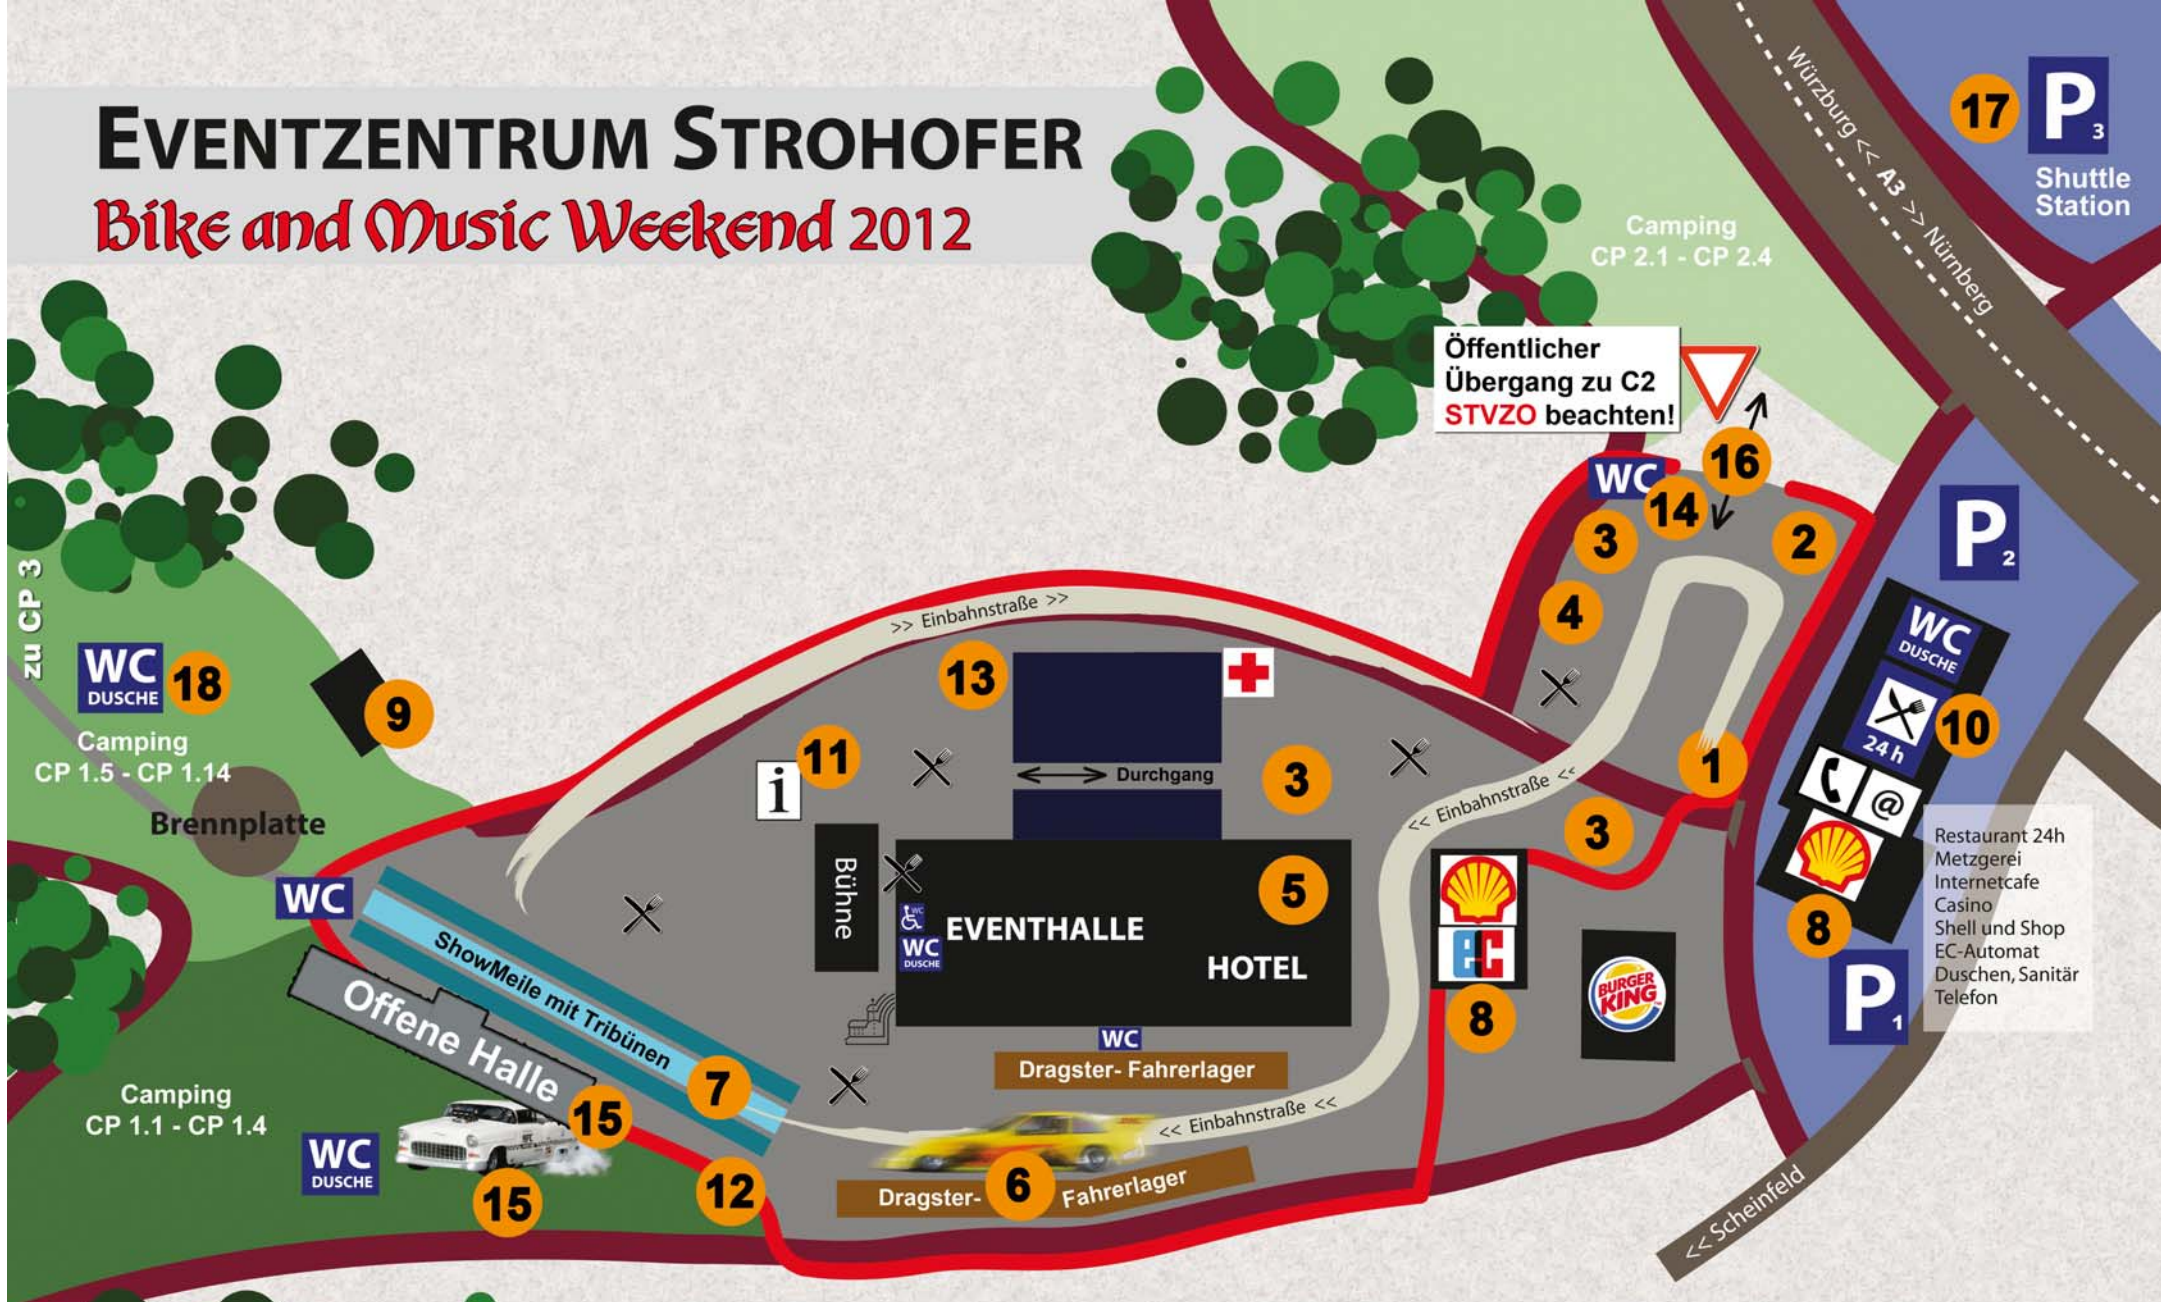

EVENTZENTRUM STROHOFFER

Bike and Music Weekend 2012

- | | | | | |
|--------------------------------|------------------------|--|--------------------------------|---|
| 1 Ein-/Ausgang | 5 Hotel / Restaurant | 9 Chili-Bar | 13 Bike Show | 17 Autos (mit Shuttle) Festivalbesucher |
| 2 Harley Davidson Probefahrten | 6 Dragster Fahrerlager | ✂ Essen & Trinken | 14 Anmeldung PokerRun | 18 WC / DuschCity |
| 3 HändlerMeile | 7 ShowMeile | 11 Infostand BikeShow (Festival T-Shirt) | 15 US Car Show | Eventgelände |
| 4 Kawasaki Ducati | 8 Shell Shops | 12 Infostand US-CarShow | 16 Öffentlicher Übergang zu C2 | STVZO beachten! |